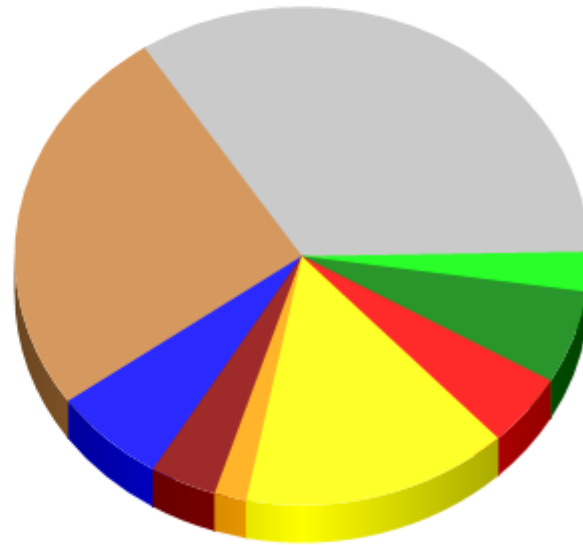

Raccolta Rifiuti

Periodo dal 01/01/2016 al 31/10/2016

Agliana Montale Quarrata

RACCOLTA RIFIUTI COMUNE DI QUARRATA		
TIPOLOGIA RIFIUTO	Descrizione Materiali	Valori in KG
Residuo	Indifferenziato (materiale non riciclabile)	3.704.569
Multimateriale Leggero	plastica, lattine, tetrapak, vaschette...	703.180
Vetro	bottiglie, barattoli	660.480
Carta	giornali, quaderni, fogli, riviste...	1.646.434
Organico	resti di alimenti, scarti di verdura, frutta...	2.797.200
Legno	pancali, arredi, scarti...	410.195
Sfalci e potature	ramaglie, erba...	279.666
Elettronica	tv, pc, cellulari...	197.036
Altro	Centro di Raccolta, raccolta industriale...	512.689
Totale		10.911.448
	*Efficienza RD%	69,03%

Agliana Montale Quarrata

RACCOLTA RIFIUTI COMUNE DI QUARRATA

- Altro
- Carta
- Elettronica
- Legno
- Multimateriale Leggero
- Organico
- Residuo
- Sfalci e potature
- Vetro